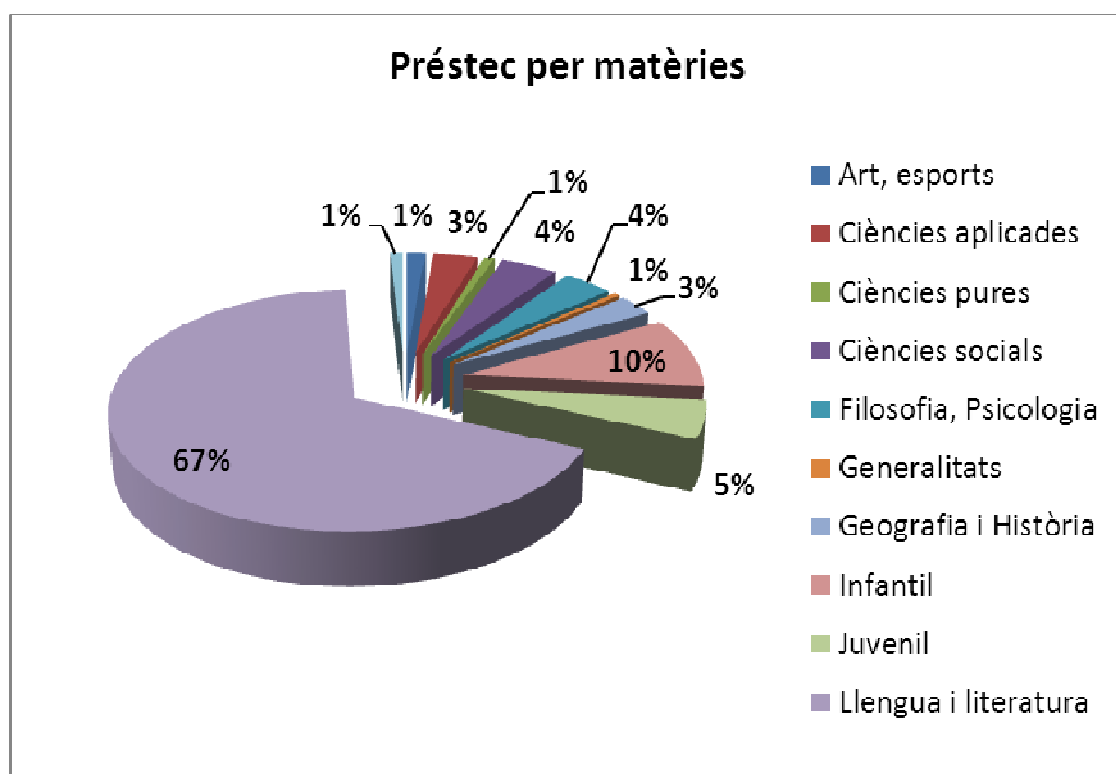

MATÈRIA	DOCUMENTS
Art, esports	300
Ciències aplicades	700
Ciències pures	159
Ciències socials	900
Filosofia, Psicologia	800
Generalitats	100
Geografia i Història	600
Infantil	2000
Juvenil	1100
Llengua i literatura	14098
Religió	200
TOTAL	20957