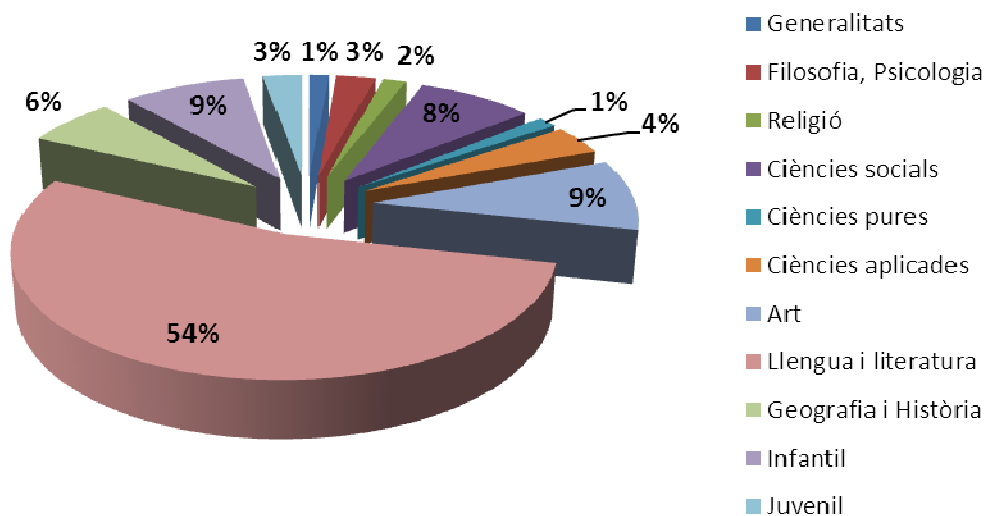

Col·lecció per matèries

LLENGUA	EXEMPLARS	PERCENTATGE
Alemany	1478	0,53
Anglès	5285	1,91
Àrab	1068	0,38
Basc	439	0,16
Búlgar	1319	0,48
Castellà	123117	44,94
Català	120291	43,91
Francès	2572	0,93
Gallec	414	0,15
Hindi	113	0,04
Holandès	100	0,03
Italià	1828	0,66
Japonès	54	0,01
Panjabi	745	0,27
Polonès	748	0,27
Portuguès	969	0,35
Romanès	825	0,3
Rus	195	0,07
Turc	787	0,28
Ucrainès	48	0,01
Urdu	894	0,32
Xinès	939	0,34
Altres	9719	3,54
TOTAL	273947	99,88